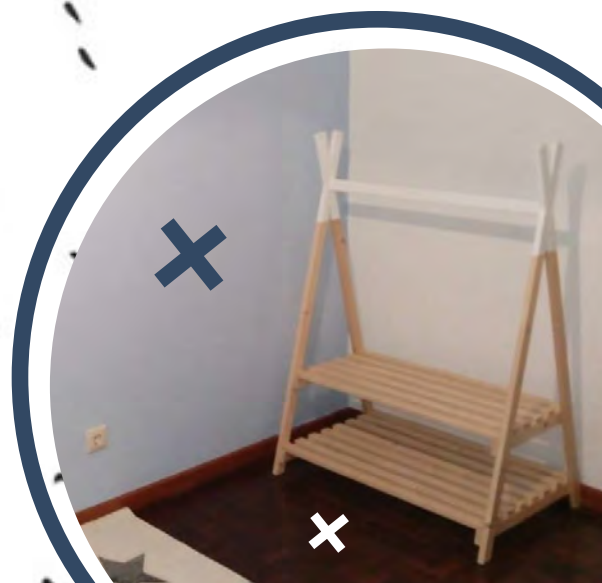

ACABAMENTOS DISPONÍVEIS:

FABRICADO
EM PORTUGAL

CARACTERÍSTICAS

MADEIRA	PINHO MACIÇO
DIMENSÕES (A x L x P)	130 x 80 x 50CM

PREÇOS	NATURAL ENVERNIZADO	140€
	NATURAL + BRANCO	160€

WC & LAVATÓRIO INFANTIL

MÓVEL CASA DE BANHO INFANTIL.