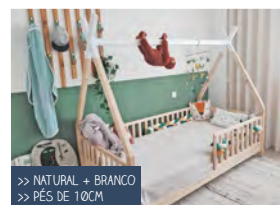

CAMA DE CRIANÇA TIPI G

>> ESTRUTURA EM PINHO MACIÇO NÓRDICO
>> GRADEAMENTOS COM 30 CM DE ALTURA

>> GRADE FRONTAL AMOVÍVEL E INTERCAMBIÁVEL
>> PÉS COM 10CM, 20CM OU RENTE AO CHÃO

>> ESTRADO EM CONTRAPLACADO MARÍTIMO
>> FOLGA INTERIOR DE 4CM PARA A ROUPA DA CAMA