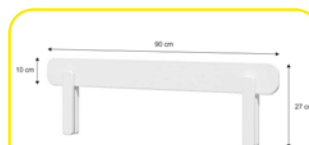

BARREIRA DE PROTEÇÃO 79€

> MDF LACADO A BRANCO
> ALTURA RECOMENDADA DO COLCHÃO: 7-15 CM