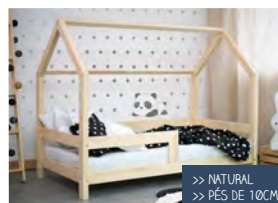

CAMA DE CRIANÇA CASINHA B

>> NATURAL
>> PÉS DE 10CM

>> LACADO BRANCO
>> PÉS DE 10 CM

>> ESTRUTURA EM PINHO MACIÇO NÓRDICO
>> BARRAS COM 30 CM DE ALTURA

>> BARRA FRONTAL AMOVÍVEL E INTERCAMBIÁVEL
>> PÉS COM 10CM, 20CM OU RENTE AO CHÃO