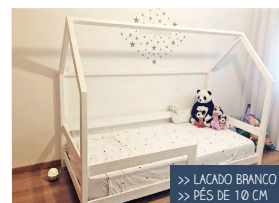

CAMA DE CRIANÇA CASINHA B

>> NATURAL
>> PÉS DE 10CM

>> LACADO BRANCO
>> PÉS DE 10 CM

>> ESTRUTURA EM PINHO MACIÇO NÓRDICO
>> BARRAS COM 30 CM DE ALTURA

>> BARRA FRONTAL AMOVÍVEL E INTERCAMBIÁVEL
>> PÉS COM 10CM, 20CM OU RENTE AO CHÃO