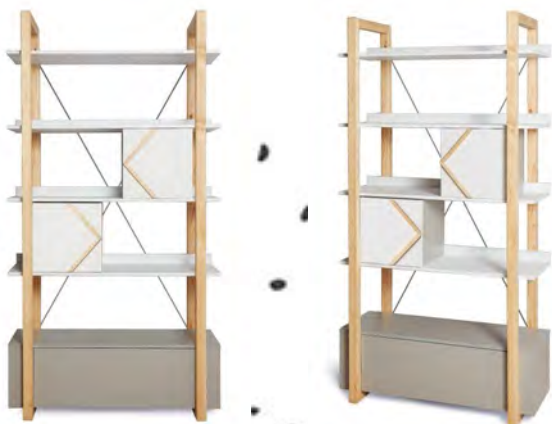

CARACTERÍSTICAS

MADEIRA	LAMINADO DE ALTA QUALIDADE
MADEIRA ESTRUTURA	PINHO MACIÇO
COR	BRANCO E CINZA
DIMENSÕES (A x L x P)	190,3 x 100 x 44CM
PREÇO	490€