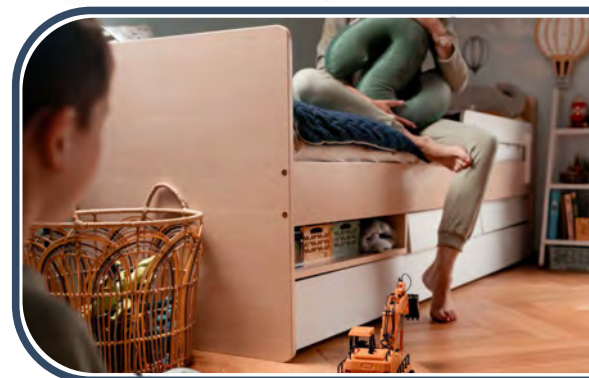

COLCHÃO JUNIOR DESDE **209€**

Logos: pikolin, molaflex, BESTBED

>> VER CAPÍTULO COLCHÕES (PÁG. 36)

CAMAS DE CRIANÇA MEDIDAS

ESPECIAIS ×

CASINHA G

CONFORT G

CASINHA XG