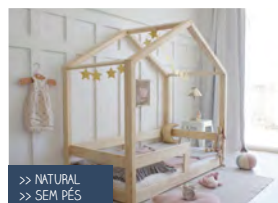

CAMA DE CRIANÇA CASINHA XB

>> NATURAL
>> SEM PÉS

>> LACADO BRANCO
>> SEM PÉS

>> ESTRUTURA EM PINHO MACIÇO NÓRDICO
>> BARRAS COM 30 CM DE ALTURA

>> BARRA FRONTAL AMOVÍVEL E INTERCAMBIÁVEL
>> PÉS COM 10CM, 20CM OU RENTE AO CHÃO