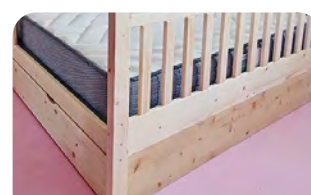

PREÇOS	NATURAL ENVERNIZADO	510€	540€	550€	560€
	LACADO BRANCO ou CINZA	610€	640€	650€	660€

COMPLEMENTOS - OPCIONAIS

KIT DE PÉS (10 ou 20 CM)
NATURAL 25€
LACADO 35€

>> PARA CAMAS RENTES AO CHÃO

GRADEAMENTOS 40CM ALTURA
NATURAL 40€
LACADO 50€

>> IDEAL PARA COLCHÕES MAIS ALTOS

GRADEAMENTO FRONTAL DUPLO
NATURAL 35€
LACADO 45€

>> ENTRADA DA CAMA AO CENTRO

LATERAIS FECHADAS
NATURAL 50€
LACADO 60€

>> IDEAL PARA CAMAS COM GAVETA

CAMA DE CRIANÇA TIPI B