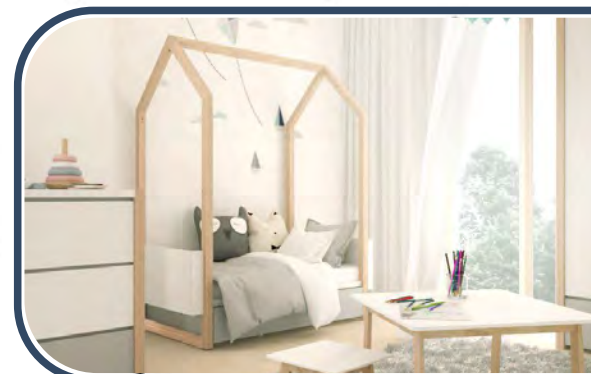

EVOLUTIVA ATÉ AOS 160CM

A CAMA CRESCE COM A CRIANÇA

COMPLEMENTOS - OPCIONAIS

GRADEAMENTO DE PROTEÇÃO 60€

> DIMENSÕES: C47 P2 A29CM
> INSTALAÇÃO À DIREITA OU ESQUERDA

COLCHÃO JÚNIOR DESDE 159€

PIKOLIN MOLAFLEX BESTBED

>> VER CAPÍTULO COLCHÕES (PÁG. 36)

COLCHÕES JUNIOR

UM COLCHÃO PARA CRIANÇAS É FUNDAMENTAL PARA O CORRETO DESENVOLVIMENTO DOS MAIS PEQUENOS.

NA VISICONCEPT SABEMOS QUE SE DORMIREM BEM,
CRESCERÃO BEM.

COLCHÕES BABY & JÚNIOR