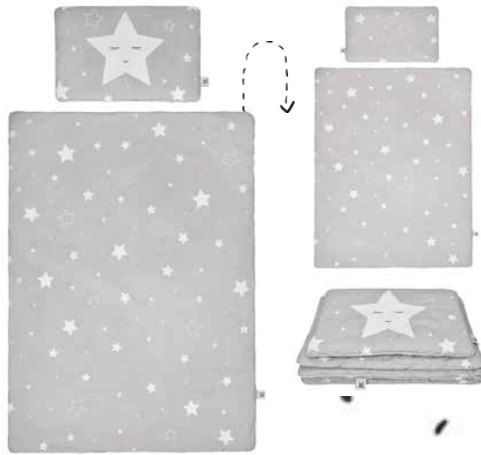

ADORÁVEL E ÚTIL PRATELEIRA DE PAREDE EM FORMA DE ELEFANTE.

A PRATELEIRA TEM COMPARTIMENTOS DE DIFERENTES TAMANHOS PARA GUARDAR AS COISAS FAVORITAS DAS CRIANÇAS.

CARACTERÍSTICAS

MADEIRA	LAMINADO DE ALTA QUALIDADE
COR	CINZA
DIMENSÕES	55 x 9 x 45CM
PREÇO	85€

PRATELEIRA ARCO-ÍRIS

ADORÁVEL E ÚTIL PRATELEIRA DE PAREDE EM FORMA DE ELEFANTE.

A PRATELEIRA TEM COMPARTIMENTOS DE DIFERENTES TAMANHOS PARA GUARDAR AS COISAS FAVORITAS DAS CRIANÇAS.

ACABAMENTOS
DISPONÍVEIS:

BRANCO

AZUL

ROSA

CARACTERÍSTICAS

MADEIRA	LAMINADO DE ALTA QUALIDADE
COR	BRANCO, AZUL OU ROSA
DIMENSÕES	105,3 x 56,6 x 23,3CM
PREÇO	125€

TEXTIL

DESCUBRA A NOSSA COLECÇÃO DE ROUPA
DE CAMA COM PADRÕES ESPECIALMENTE
CONCEBIDOS PARA OS MAIS PEQUENOS.
QUE A DIVERSÃO COMEÇE!

ESTRELA BRILHANTE

EDREDON* + ALMOFADA

EDREDON: 140 x 200 CM
ALMOFADA: 40 x 60 CM

*PRIMAVERA / VERÃO 150 G/M²

ROLO ALMOFADA
15 x 70 CM

ESTRELA ALMOFADA
50 x 50 CM

LENÇOL C/ELÁSTICO
90 x 200 CM

PREÇOS SOB CONSULTA