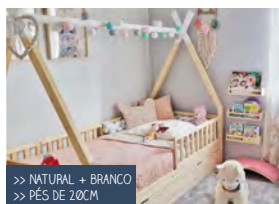

CAMA DE CRIANÇA TIPI G

GAVETA DE ARRUMAÇÃO
OU PARA UM 2º COLCHÃO

COM GAVETA