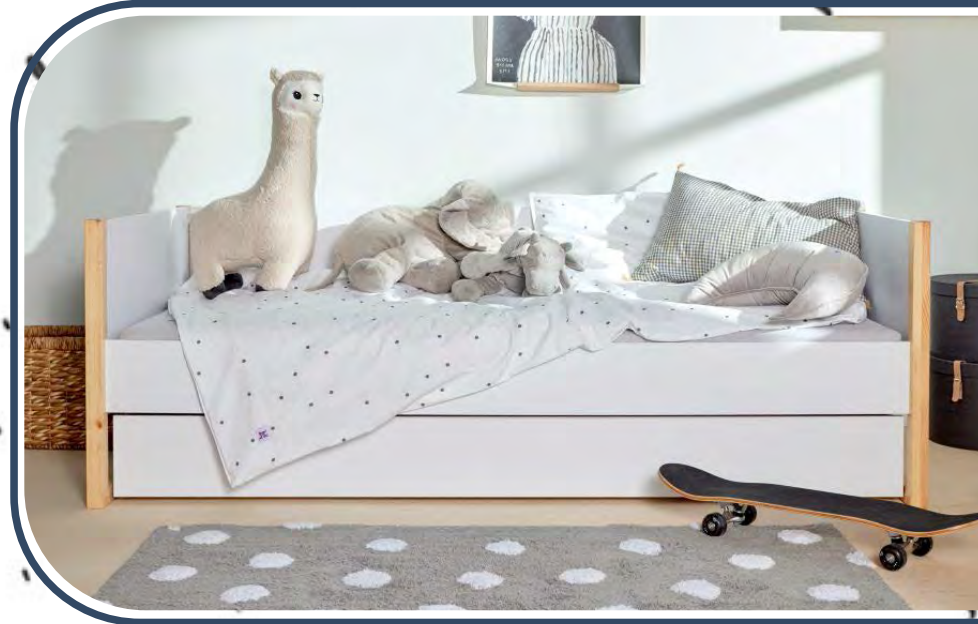

CARACTERÍSTICAS

90 x 200

IDADE MÍN. RECOMENDADA	4/5 ANOS
MADEIRA	LAMINADO DE ALTA QUALIDADE
MADEIRA ESTRUTURA	PINHO MACIÇO
ESTRADO PARA COLCHÃO	SIM (CONTRAPLACADO DE FAIA)
COLCHÃO (NÃO INCLUÍDO)	90 X 200CM
DIMENSÕES (A x L x C)	72 x 98 x 208CM
NATURAL + BRANCO	390€